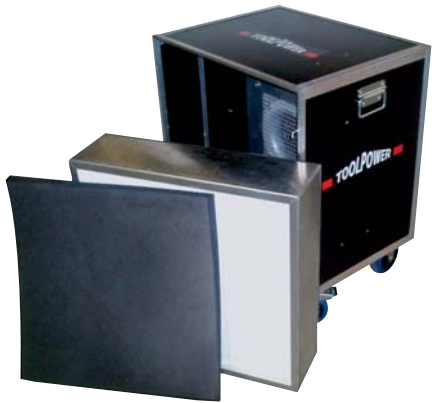

Achat ou location – vous avez le choix

ToolPower TP 2200

Avale-poussière/épurateur d'air
Puissance du ventilateur 2200 m³/h
No d'art. 321050/11